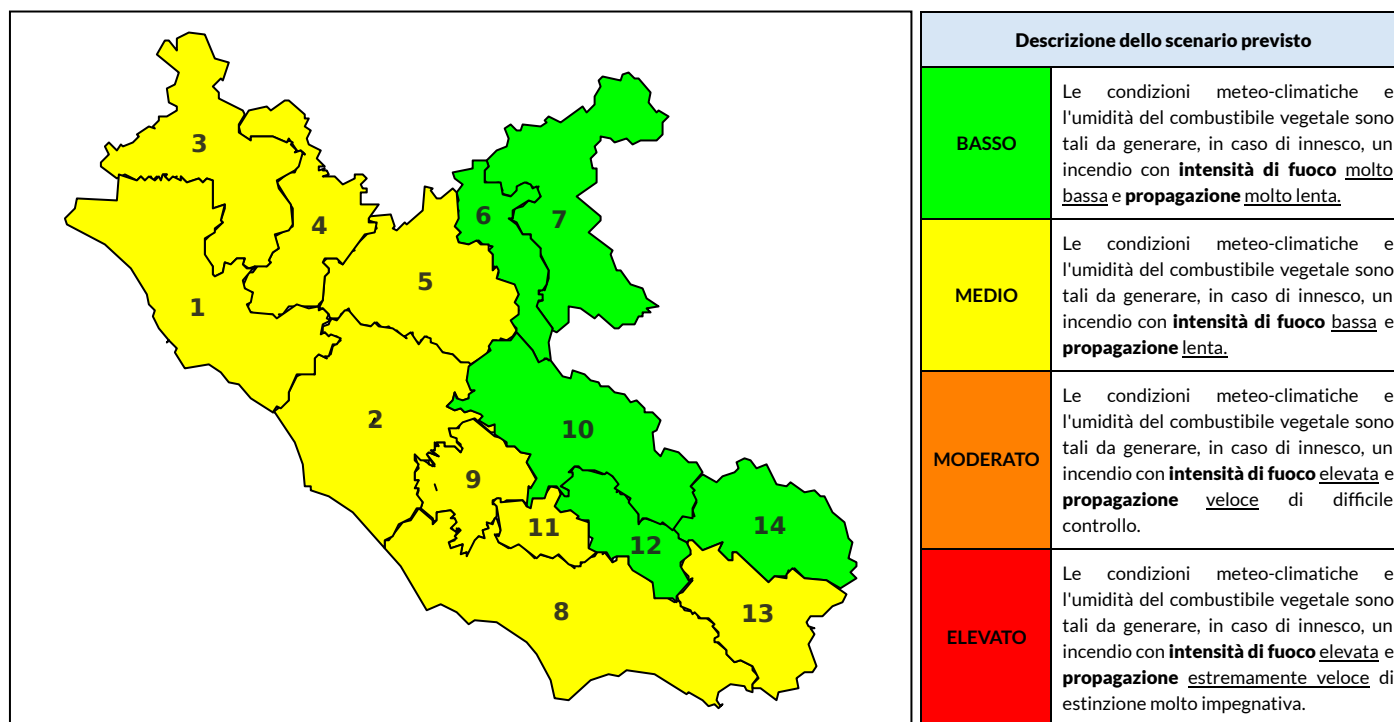

## BOLLETTINO DI PERICOLOSITA' DA INCENDI BOSCHIVI

### Previsioni per oggi 30-6-2023

Livello di pericolosità da incendio boschivo per Zona di Allerta AIB

Bollettino emesso nel periodo della campagna AIB Lazio sulla base del modello previsionale RISICOLazio, sviluppato in collaborazione con Fondazione CIMA, che fornisce un supporto per la valutazione della Pericolosità da incendio boschivo aggregata sulle Zone di Allerta AIB, approvate come parte integrante del Piano AIB Lazio 2020-2022 con DGR n° 270 del 15/05/2020. Il dettaglio della distribuzione dei Comuni nelle Zone AIB è consultabile al link [https://protezionecivile.regione.lazio.it/zone\\_allerta\\_aib\\_comuni/](https://protezionecivile.regione.lazio.it/zone_allerta_aib_comuni/). Le Norme Comportamentali per la popolazione sono consultabili al link [https://protezionecivile.regione.lazio.it/norme\\_comportamentali\\_aib/](https://protezionecivile.regione.lazio.it/norme_comportamentali_aib/).

Zona AIB	1	2	3	4	5	6	7	8	9	10	11	12	13	14
Livello Pericolosità	MEDIO	MEDIO	MEDIO	MEDIO	MEDIO	BASSO	BASSO	MEDIO	MEDIO	BASSO	MEDIO	BASSO	MEDIO	BASSO

NOTE