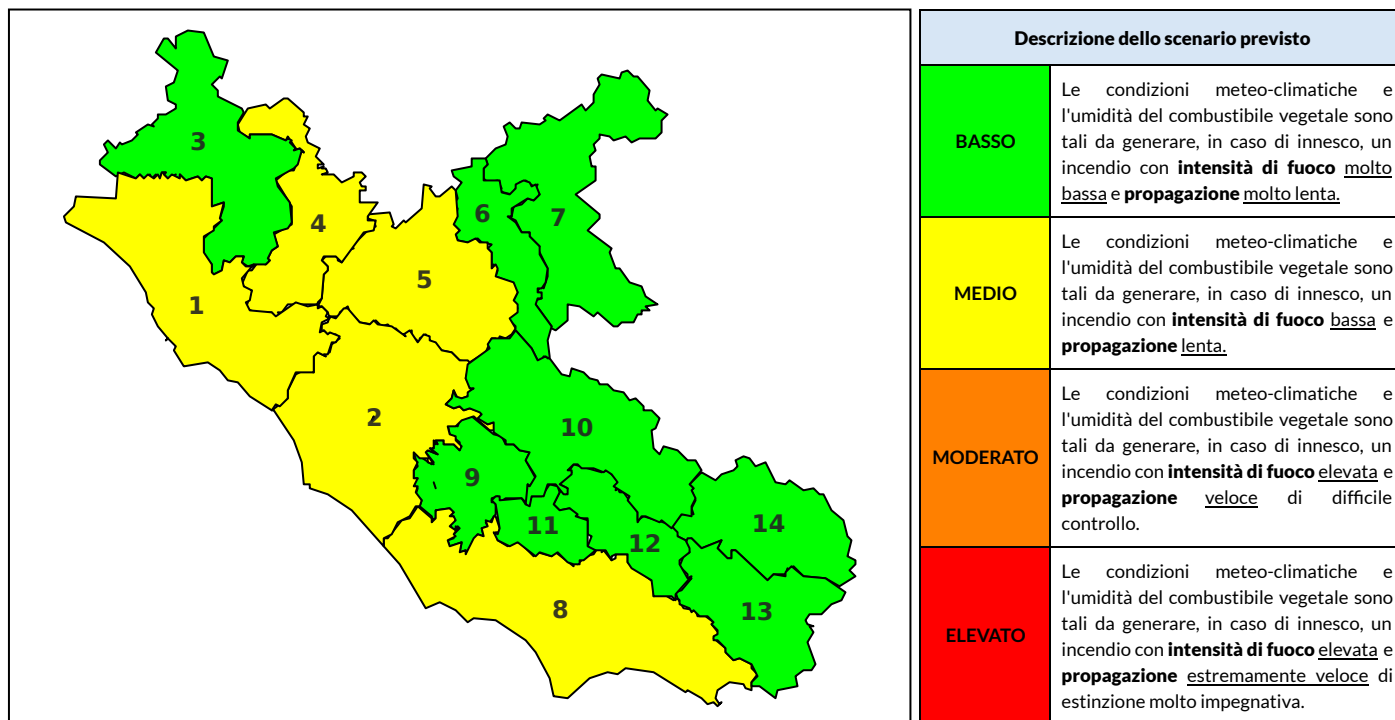

### Previsioni per oggi 30-6-2023

Livello di pericolosità da incendio boschivo per Zona di Allerta AIB

Bollettino emesso nel periodo della campagna AIB Lazio sulla base del modello previsionale RISICOLazio, sviluppato in collaborazione con Fondazione CIMA, che fornisce un supporto per la valutazione della Pericolosità da incendio boschivo aggregata sulle Zone di Allerta AIB, approvate come parte integrante del Piano AIB Lazio 2020-2022 con DGR n° 270 del 15/05/2020. Il dettaglio della distribuzione dei Comuni nelle Zone AIB è consultabile al link [https://protezionecivile.regione.lazio.it/zone\\_allerta\\_aib\\_comuni/](https://protezionecivile.regione.lazio.it/zone_allerta_aib_comuni/). Le Norme Comportamentali per la popolazione sono consultabili al link [https://protezionecivile.regione.lazio.it/norme\\_comportamentali\\_aib/](https://protezionecivile.regione.lazio.it/norme_comportamentali_aib/).

Zona AIB	1	2	3	4	5	6	7	8	9	10	11	12	13	14
Livello Pericolosità	MEDIO	MEDIO	MEDIO	MEDIO	MEDIO	BASSO	BASSO	MEDIO	MEDIO	BASSO	MEDIO	BASSO	MEDIO	BASSO

NOTE

## BOLLETTINO DI PERICOLOSITA' DA INCENDI BOSCHIVI

Zona AIB	1	2	3	4	5	6	7	8	9	10	11	12	13	14
Livello Pericolosità	MEDIO	MEDIO	BASSO	MEDIO	MEDIO	BASSO	BASSO	MEDIO	BASSO	BASSO	BASSO	BASSO	BASSO	BASSO